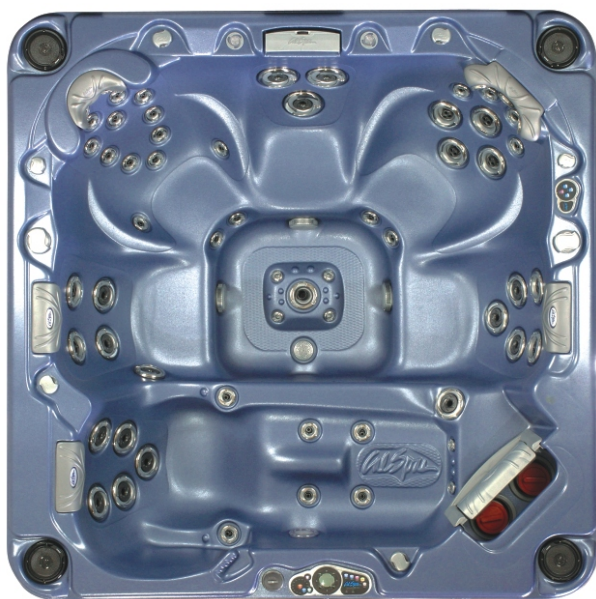

Atlantic Spa 64 форсунки с метал. накладками

Classic Series Spas

Размер: 237 x 237 x 100 см
Объем: 1703 л
Вес пустого СПА: 550 кг
Количество мест: 6 (1 лежак)

ATLANTIC – полный аналог модели PACIFICA, но больших размеров. Массажные свойства модели ATLANTIC на самом высоком уровне – 64 форсунки расположенные на пяти посадочных и одном лежачем местах дадут незабываемое ощущение комплексного профессионального массажа от шеи до ступней ног.

* 1 у.е. = 1 доллару США. Оплата производится в рублях по курсу ЦБ РФ на день оплаты.

Pacifica Spa 64 форсунки с метал. накладками

Classic Series Spas

Размер: 214 x 214 x 100 см
Объем: 1608 л
Вес пустого СПА: 477 кг
Количество мест: 6 (1 лежак)

Одна из самых компактных моделей, PACIFICA занимает немного места Вашего интерьера, но остается такой же производительной, как и все модели серии CLASSIC. Эргономичные места для 6-ти человек имеют уникальное расположение форсунок, благодаря которому Ваше тело получит комплексный и разнообразный массаж.

Размер: 237 x 237 x 100 см
Объем: 1703 л
Вес пустого СПА: 550 кг
Количество мест: 7

Сверхмаксимальная комплектация!

- Многоцветовая LED подсветка “линии воды”
- Система “Шейный массаж” Neck Jets 3 + Quad Blaster 4
- Система воздушной АРОМАТЕРАПИИ
- Система “ЖЕМЧУЖНЫЙ МАССАЖ”
- Система фильтрации “Exclusive GE Filtration™”
- Система нагрева “Exclusive XL HeatExchanger™”
- Система озонирования “Exclusive Quest 2000™”
- Металлические накладки на форсунки
- Помпы водного массажа - 2 шт. X 5 л.с.
- Помпа 100% системы фильтрации
- Компрессор системы “Жемчужный массаж”
- Заливка пустот пенополиуретаном
- ABS усиление чаши бассейна
- Защита дна бассейна
- Борт - пластиковый под “красное дерево”
- Защитная крышка-чехол “Brown”