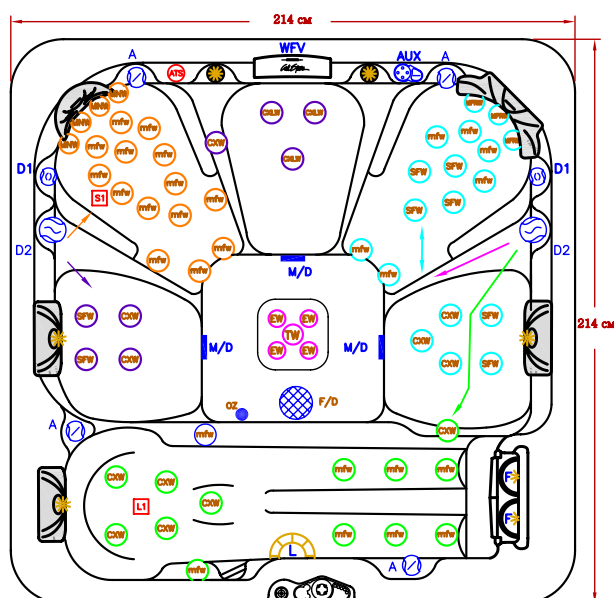

Специальная комплектация!

- Донный комплекс массажа ног "Торнадо"
- Форсунка "Водопад"
- Два места с системой "Шейный массаж" (Neck Blaster 3 + Quad Blaster 4)
- Два держателя стаканов с LED подсветкой
- Многоцветовая LED подсветка воды и подголовников
- Система "Жемчужный массаж"
- Система фильтрации "Exclusive GE Filtration"
- Система нагрева "Exclusive XL Heat Exchanger"
- Система озонирования "Exclusive Quest 2000"
- Форсунки с накладками из нержавеющей стали
- Заливка пустот пенополиуретаном
- Защита дна бассейна
- Борт пластиковый с фактурой "под дерево"
- Термоизолирующая крышка-чехол