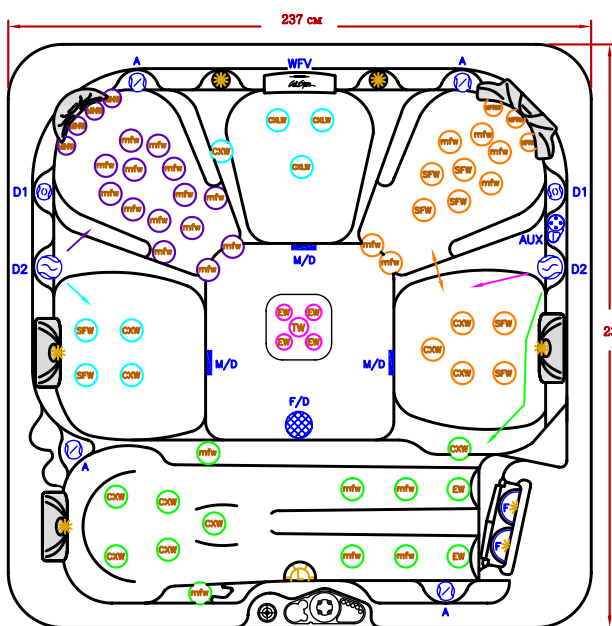

1. **Помпы:**
2. водного массажа 3 шт. X 5 л.с.
   - компрессор системы "Жемчужный массаж"
   - циркуляционная помпа системы фильтрации

Стоимость модели: **23 000 у.е ***

Доступные цвета:	Чаша	Борт	Крышка-чехол	Наличие на складе:
	<i>Sterling Silver</i>	<i>Mist</i>	<i>Grey</i>	<i>есть</i>

* 1 у.е. = 1 доллару США. Оплата производится в рублях по курсу ЦБ РФ на день оплаты.